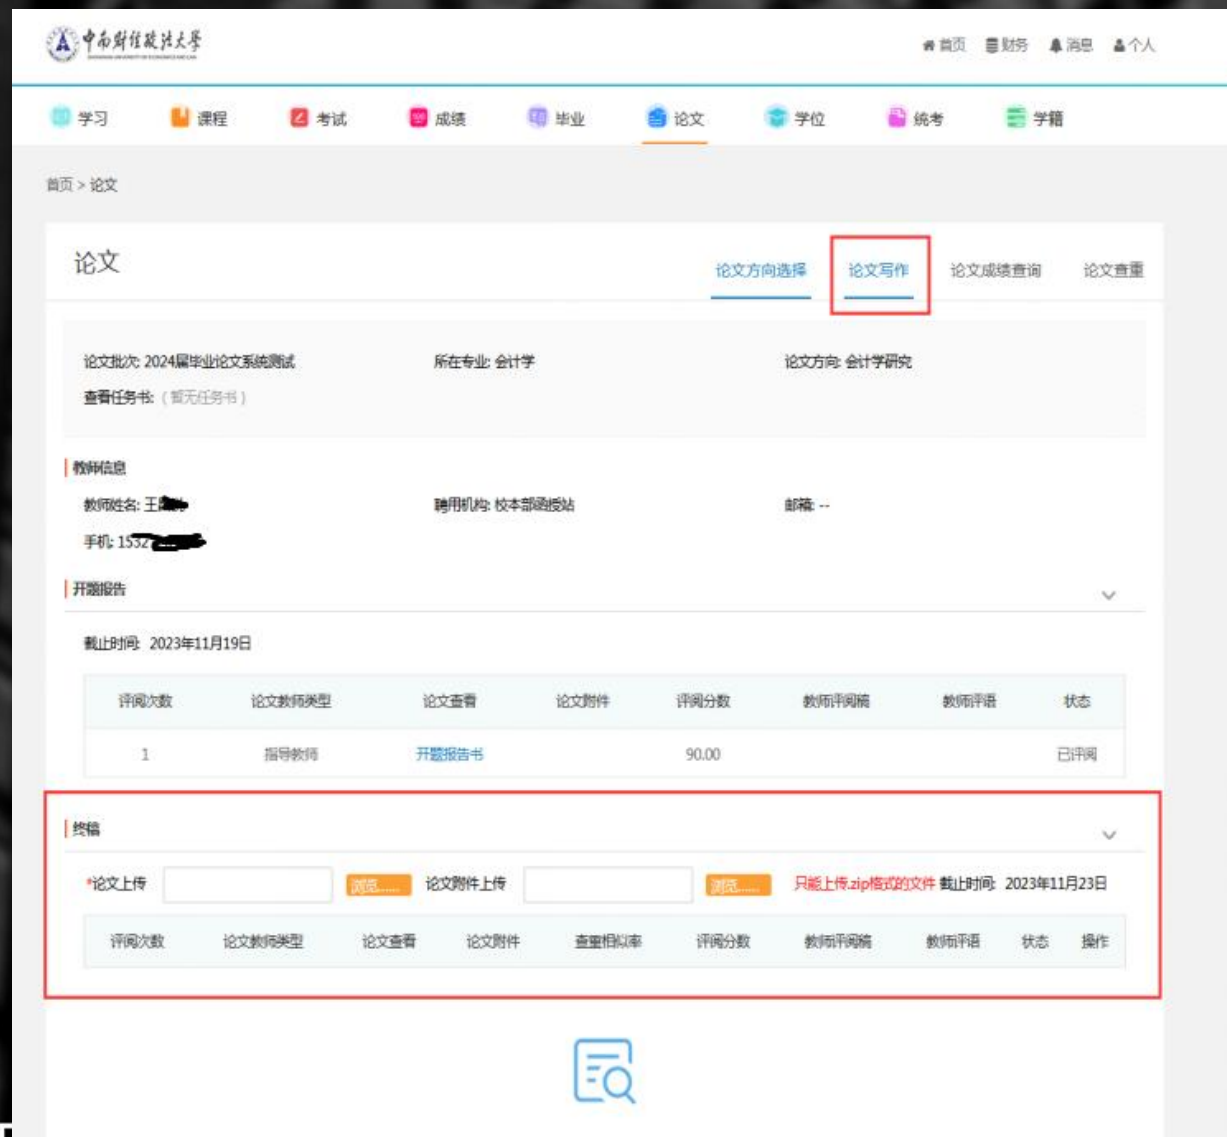

5. 论文提交

1. 论文定稿后，应按照《成人高等教育本科学生毕业论文撰写基本规范》的要求，对论文进行排版；

2. 论文文件名为“**年级+专业+学号+姓名**”，如“**2022级人力资源管理-2022030035008-许某**”。

3. 应同时提交论文正文和查重报告，查重报告以附件形式（zip格式）提交，未提供查重报告，或查重报告的重复率不符合规定的，不能进入成绩评阅环节。